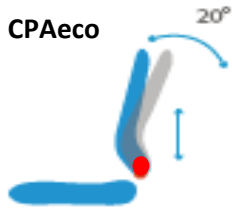

Este brazo complementado con la mesa Up conforma la llave perfecta para la postura dinámica.

Brazo Sencillo Brazo Doble

Soluciones para una Postura Dinámica

Mesa 5P-gas con Soporte de Portátil Gross

- Superficie de 70 x 70 cm
- Con borde delantero redondeado, recubierto en Tela Vinílica negra.
- Soporte para portátil ajustable en altura o Brazo neumático de pantalla.
- Columna "no giro" con rango de altura de 70 cm a 95 cm.
- Base Diámetro 63 cm con Ruedas Autofrenadas para Piso Duro.

Esta mesa complementada con una silla GA-CPAecoB y con un teclado compacto conforman una excelente alternativa, en espacios reducidos, para adoptar una postura dinámica frente al portátil.

Mesa 5PG

Mesa 5PG con Soporte Portátil

Mesa 5PG con Brazo Neumático para Pantalla

Mesa 5PG con Brazo Neumático con Bandeja para Portátil.

Soluciones para una Postura Dinámica

Silla Penta-Media - GA-CPAeco

- Sin Brazos
- Mecanismo CPAeco
- Contacto Permanente Avanzado
- Asiento tipo galápago
- Asiento y espaldar tapizados
- Espuma espaldar D.30
- Espuma asiento D.60
- Ruedas autofrenadas para piso duro

Brazos graduables 3D

Esta silla complementada con la mesa 5P-gas conforma la llave perfecta para la postura dinámica.

Teclado Lux Mate 100 - Genius

- Teclado q permite una postura alineada frente a la pantalla.
- Funciones multimedia,
- 8 teclas para acceso directo a internet, e-mail, media player,
- Diseño súper delgado y moderno, perfecto para llevarlo en el morral, interface USB, a prueba de agua, diseño ergonómico.