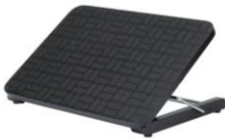

### Apoyapiés OP-2

- Ajustable en ángulo, Rango 15°.
- Ajustable en altura: 9, 11 y 14 cm.
- Ancho superficie: 46.5 cm.
- Profundidad superficie: 30,0 cm.
- Tapones antideslizantes.
- Superficie en MDF de 15mm y Vinilo antideslizante.
- Estructura en acero C.R. cromado.
- Color Superficie: Negro.

### Apoyapiés OP-1

- Ajustable en ángulo, Rango 15°.
- Altura: 11 cm.

### Apoyapiés Dúo –Huella

- Ajustable en ángulo, Rango 15°.
- Permite acercarse mejor al puesto de trabajo sin que la base de la silla haga tope con la superficie.
- Altura: 9 y 13 cm.
- Superficie en MDF de 15mm y Vinilo antideslizante.
- Estructura en acero C.R.

### Apoyapiés Portátil

- Ajustable en ángulo, Rango 15°.
- Dimensiones: 40 cm ancho x 29,5 cm profundidad.
- 3 alturas: 15 cm - 18.5 - 22 cm.
- Superficie en MDF de 15mm y Vinilo antideslizante.
- Varilla en acero C.R.