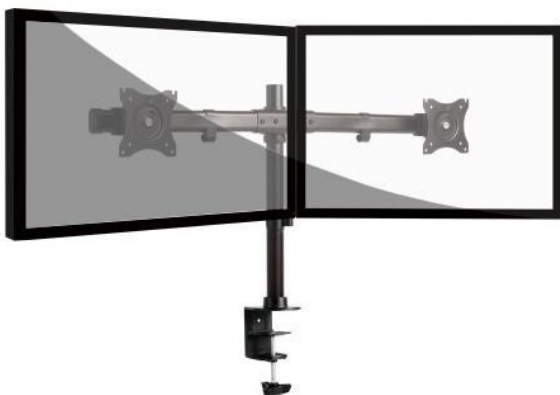

### Brazo LCD eco-Largo

- Capacidad peso: máx. 8 Kg
  - Para monitores entre 13" y 27".
  - Ajuste en altura: 45 cm por sistema llave Bristol.
  - Extensión máxima del brazo: 42.8 cm.
  - Compatible norma VESA 7.5x7.5 y 10x10 cm.
  - Adaptable a superficies por medio de grommet o prensa.
  - Superficies hasta de 8 cm de espesor.
- Color: Negro. Color: Negro.

### Brazo Gris LCD Medio

- Capacidad peso: máximo 10 Kg.
- Para monitores de 13" a 27".
- Compatible con VESA 7.5x7.5cm o 10x10 cm.
- Ajuste en altura: 40 cm.
- Extensión máxima del brazo: 30 cm.
- Adaptable a superficies por medio de prensa o grommet.
- Color: Negro o gris.

### Brazo LCD Largo

- Capacidad peso: máx. 10 Kg .
- Para monitores de 13" a 27".
- Compatible con VESA 7.5x7.5cm o 10x10 cm.
- Ajuste en altura: 40 cm.
- Extensión máxima del brazo: 45 cm .
- Adaptable a superficies por medio de prensa o grommet.
- Color: Negro o gris.